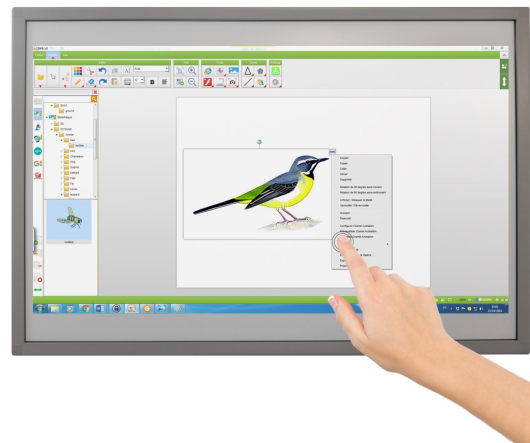

## Tableau blanc interactif fixe tactile, 10 points de touch 170 x 128 cm

Réf. : ST-TBI-83-001

**Le Tableau Blanc Interactif Speechi fixe 83"**, dont la surface effaçable est utilisable avec des feutres, a été conçu de façon à être le plus efficace et le plus intuitif possible pour une utilisation en classe ou en entreprise, avec un vidéoprojecteur non interactif.

### Fiche technique

Technologie Tactile	Infrarouge
Systèmes d'exploitation	Windows 8.1 et 10, MAC OS X
Nombre de touchés simultanés	10 points de touch
Résolution maximale	32768 x 32768
Poids	18.8 kg
Garantie	2 ans
Surface active	émaillée, effaçable (marqueur effaçable)
Accessoires inclus	câble USB (6 m), manuel, logiciel interactif, 2 stylets
Dimensions	1694 x 12846 x 32
Logiciel interactif	oui
Dimensions de l'emballage (L) x (H) x (P)	1950 x 1400 x 70
Poids avec emballage	31 kg
Surface du tableau blanc interactif	Acier céramique (E3) / Acier pré-peint

### Description détaillée

Un tableau blanc interactif Multitouch

Le TBI Speechi 83", rendu tactile au doigt et au stylet grâce aux capteurs infrarouges insérés dans le pourtour du tableau, permet à plusieurs utilisateurs d'intervenir simultanément sur le tableau en supportant jusqu'à 10 points de touch.

[Pour une utilisation clé en main, procurez-vous ce tableau blanc interactif avec le vidéoprojecteur le plus adapté.](#)

Un logiciel TBI complet

Le tableau blanc interactif Speechi 83" vous est fourni avec le logiciel TBI qui comporte un ensemble de fonctionnalités utiles pour animer et enrichir un cours ou une présentation : annotation, reconnaissance d'écriture, création ou insertion de figures, importation de documents multimédias, création de diapositives...