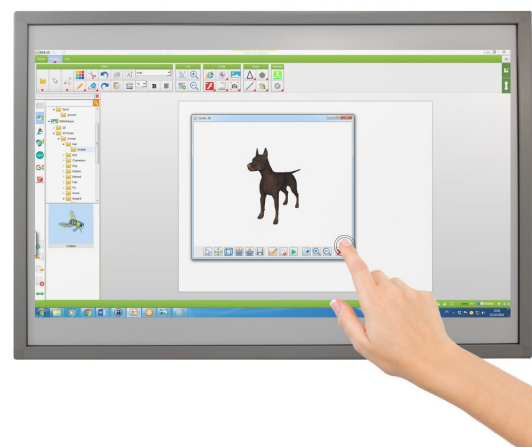

# Tableau blanc interactif tactile fixe Speechi, 10 points de touch 94" (206 x 124 cm)

Réf. : ST-TBI-94-001

**Le Tableau Blanc Interactif Speechi fixe 94"**, dont la surface effaçable est utilisable avec des feutres, a été conçu de façon à être le plus efficace et le plus intuitif possible pour une utilisation en classe ou en entreprise, avec un vidéoprojecteur non interactif.

## Fiche technique

Technologie Tactile	Infrarouge
Nombre de touchés simultanés	10 points de touch
Résolution maximale	32768 x 32768
Poids	24 kg
Surface active	émaillée, effaçable (marqueur effaçable)
Compatibilité	Windows 8.1 et 10, MAC OS X
Garantie	2 ans
Accessoires inclus	câble USB (6 m), manuel, logiciel interactif, 2 stylets
Dimensions	2062 x 1245 x 32
Logiciel interactif	oui
Dimensions de l'emballage (L) x (H) x (P)	2150 x 1400 x 80
Poids avec emballage	38 kg
Surface du tableau blanc interactif	Acier céramique (E3) / Acier pré-peint

## Description détaillée

Un tableau blanc interactif Multitouch

Le TBI Speechi 94", rendu tactile au doigt et au stylet grâce aux capteurs infrarouges insérés dans le pourtour du tableau, permet à plusieurs utilisateurs d'intervenir simultanément sur le tableau en supportant jusqu'à 10 points de touch.

[Pour une utilisation clé en main, procurez-vous ce tableau blanc interactif avec le vidéoprojecteur le plus adapté.](#)

Un logiciel TBI complet

Le tableau blanc interactif Speechi 94" vous est fourni avec le logiciel TBI qui comporte un ensemble de fonctionnalités utiles pour