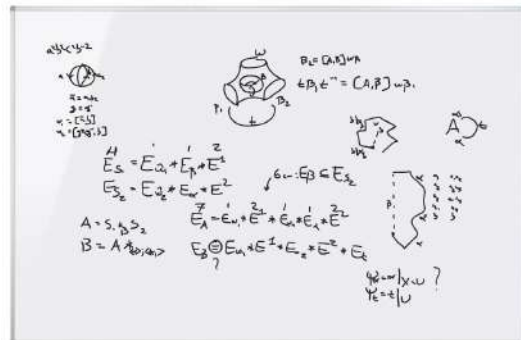

## Tableau Blanc 122x100cm acier émaillé semi-mat

Réf. : FAI-100-SEMI-MAT-MAGN

Le tableau Blanc 122x100cm acier émaillé semi-mat est utilisable avec des feutres

### Description détaillée

Le tableau Blanc 122x100cm acier émaillé semi-mat est utilisable avec les feutres. Ce fond, très peu réfléchissant, est pensé dès le début pour l'interactivité. La surface de projection en acier émaillé, garantie 25 ans, est très appréciée par vos collaborateurs et adaptée aussi à l'enseignement.