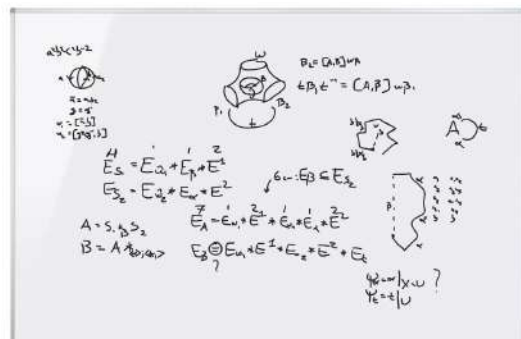

Tableau Blanc 122x150cm acier émaillé semi-mat

Réf. : FAI-150-SEMI-MAT-MAGN

Le tableau Blanc 122x150cm acier émaillé semi-mat est utilisable avec des feutres

Description détaillée

Le tableau Blanc 122x150cm acier émaillé semi-mat est utilisable avec les feutres. Ce fond, très peu réfléchissant, est pensé dès le début pour l'interactivité. La surface de projection en acier émaillé, garantie 25 ans, est très appréciée par vos collaborateurs et adaptée aussi à l'enseignement.