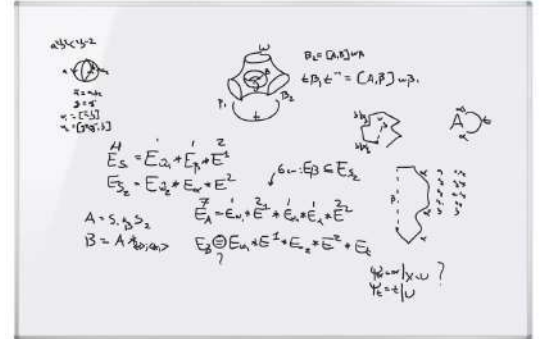

## Tableau Blanc 122x180cm acier émaillé semi-mat

Réf. : FAI-180-SEMI-MAT-MAGN

Le tableau Blanc 122x180cm acier émaillé semi-mat est utilisable avec des feutres

### Description détaillée

Le tableau Blanc 122x180cm acier émaillé semi-mat est utilisable avec les feutres. Ce fond, très peu réfléchissant, est pensé dès le début pour l'interactivité. La surface de projection en acier émaillé, garantie 25 ans, est très appréciée par vos collaborateurs et adaptée aussi à l'enseignement.