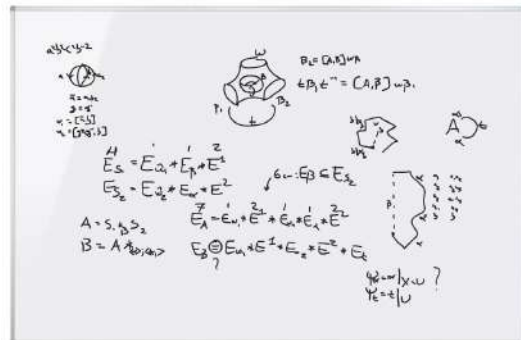

Tableau Blanc 122x200cm acier émaillé semi-mat

Réf. : FAI-200-SEMI-MAT-MAGN

Le tableau Blanc 122x200cm acier émaillé semi-mat est utilisable avec les feutres

Description détaillée

Le tableau Blanc 122x200cm acier émaillé semi-mat est utilisable avec les feutres. Ce fond, très peu réfléchissant, est pensé dès le début pour l'interactivité. La surface de projection en acier émaillé, garantie 25 ans, est très appréciée par vos collaborateurs et adaptée aussi à l'enseignement.