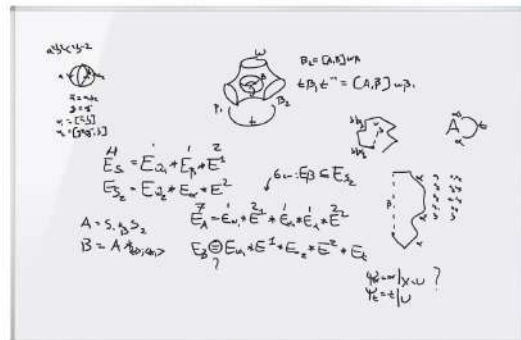

Tableau Blanc 122x244cm acier émaillé semi-mat

Réf. : FAI-244-SEMI-MAT-MAGN

Le tableau Blanc 122x244cm acier émaillé semi-mat est utilisable avec les feutres

Description détaillée

Le tableau Blanc 122x244cm acier émaillé semi-mat est utilisable avec les feutres. Ce fond, très peu réfléchissant, est pensé dès le début pour l'interactivité. La surface de projection en acier émaillé, garantie 25 ans, est très appréciée par vos collaborateurs et adaptée aussi à l'enseignement.