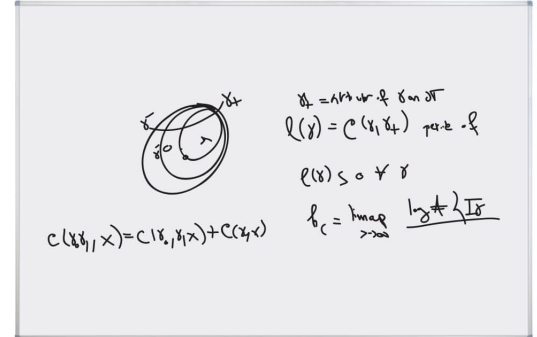

Tableau Blanc 122x180cm mat

Réf. : FAI-180-MAT

Le tableau Blanc 122x180cm mat non magnétique s'utilise avec des craies.

Description détaillée

Le tableau Blanc 122x180cm mat est compatible avec des craies. Cette surface est inaltérable (garantie 10 ans) et totalement mate (aucun reflet du vidéoprojecteur sur le fond de tableau, quelle que soit sa puissance). Elle peut être utilisée de façon indifférente comme un tableau interactif ou comme un tableau blanc traditionnel (avec une craie plus foncée). Elle est adaptée à la fois aux établissements scolaires et aux entreprises.