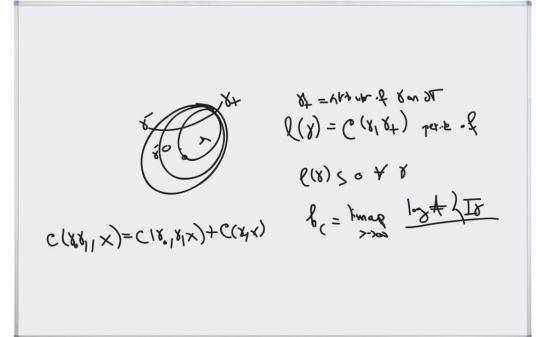

Tableau Blanc 122x200cm mat

Réf. : FAI-200-MAT

Le tableau Blanc 122x200cm mat non magnétique s'utilise avec des craies.

Description détaillée

Le tableau Blanc 122x200cm mat est compatible craies. Cette surface est inaltérable (garantie 10 ans) et totalement mate (aucun reflet du vidéoprojecteur sur le fond de tableau, quelle que soit sa puissance). Elle peut être utilisée de façon indifférente comme un tableau interactif ou comme un tableau blanc traditionnel (avec une craie plus foncée). Elle est adaptée à la fois aux établissements scolaires et aux entreprises.